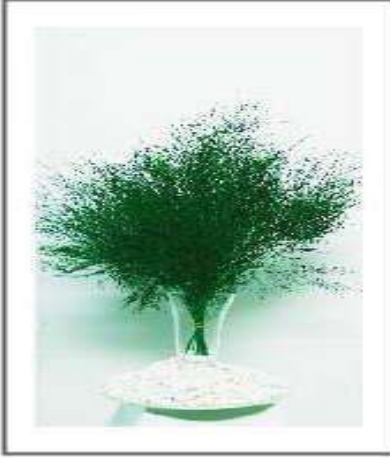

Amerikan Meşesi

Amerikan Meşesi

Mersin

Gümüş

Doğadan toplanıp mumyalanmış hediyelik bitki demetleri

BİTKİ VE SAKSI ÜRÜNLERİ

Virgatus

Cipso