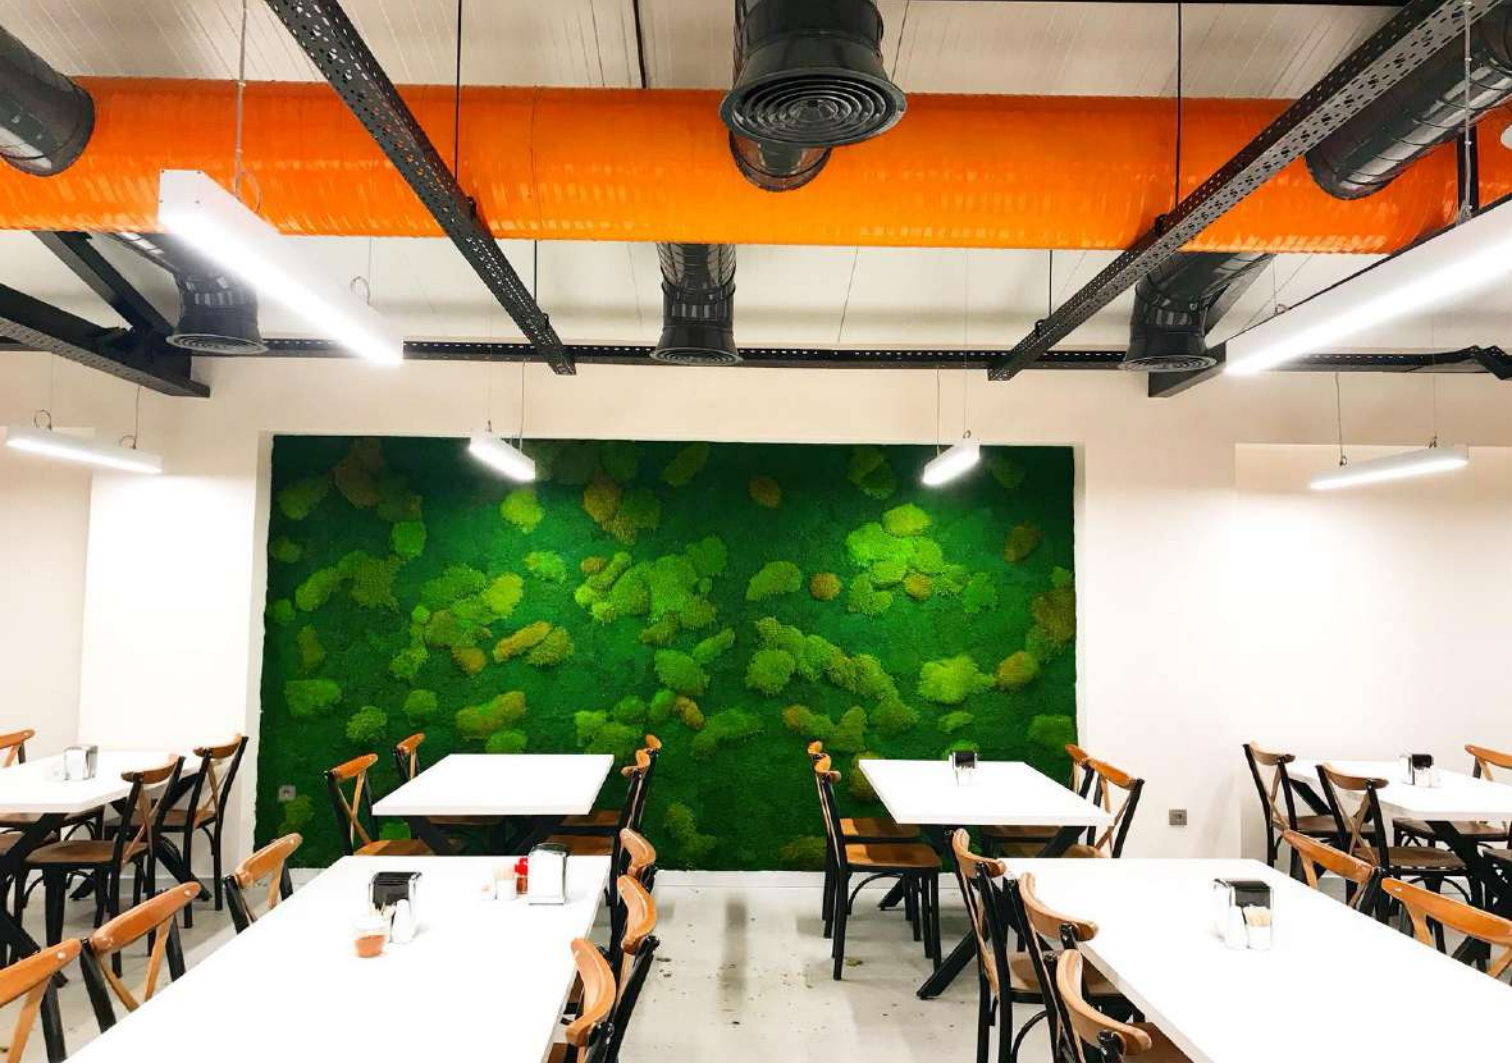

YOSUN DUVAR BAHÇE UYGULAMALARI

Doğal Yosun mevsimin de toplanır. Özel proses ile mummylanır. Plakalar halinde proje alanında montaj yapılır.