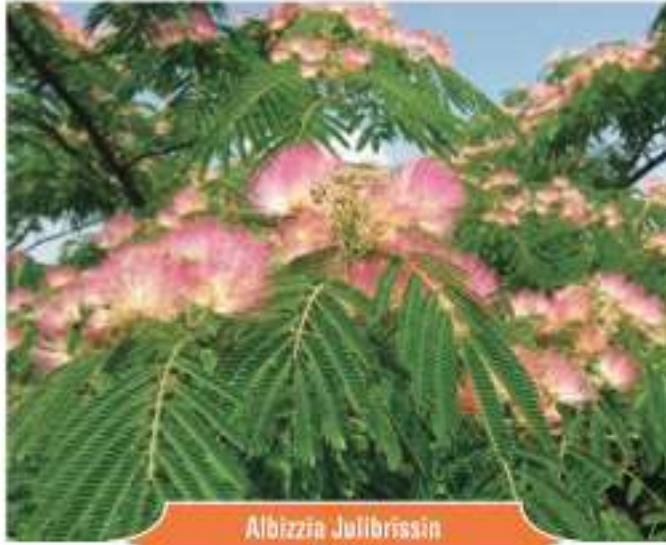

Albizzia Julibrissin
10-20 d