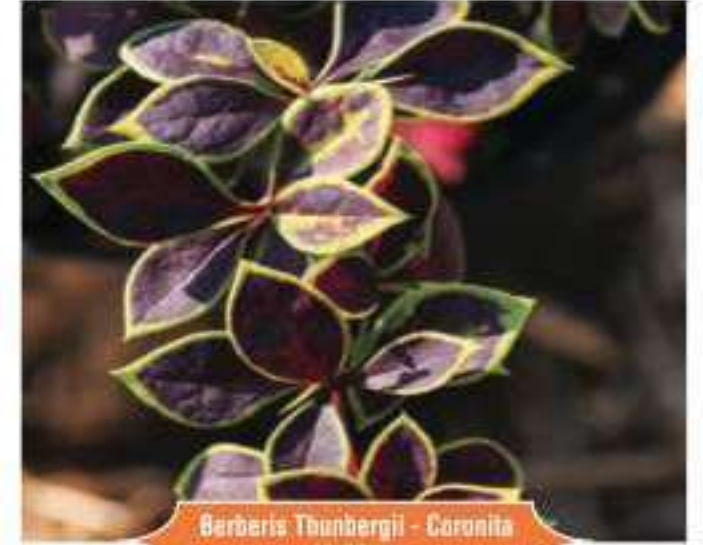

*Berberis julianae*  
40-80 cm

*Berberis thunbergii* - Bonzann Gold  
40-80 cm

*Berberis thunbergii* - Red Rocket  
40-100 cm

*Berberis atropurpurea* nana  
40-100 cm

*Berberis thunbergii*  
40-100 cm

*Berberis thunbergii* - Coronita  
40-80 cm