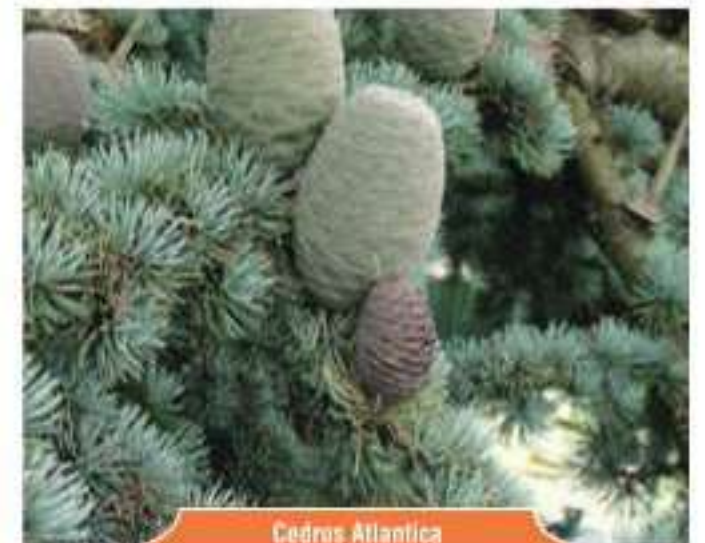

*Thuja Orientalis Pyramidalis Aurea*  
150-200+ cm

*Thuja Occidentalis*  
150-200+ cm

*Thuja Plicata*  
150-200+ cm

**ÇAMLICA**  
PEYZAJ & GÜS BİTKİLERİ LTD. ŞTİ.

*Cedrus Deodora*  
200-500 cm

*Cedrus Libani*  
200-500+ cm

*Cedrus Atlantica*  
200-500+ cm

*Cedrus Deodora*  
200-500 cm

*Cedrus Libani*  
200-500+ cm

*Cedrus Atlantica*  
200-500+ cm

**ÇAMLICA**  
PEYZAJ & SÜR BİTKİLERİ LTD. ŞTİ.

**Cypress Family**  
200-500 cm

**Pinus Nigra**  
200-500 cm