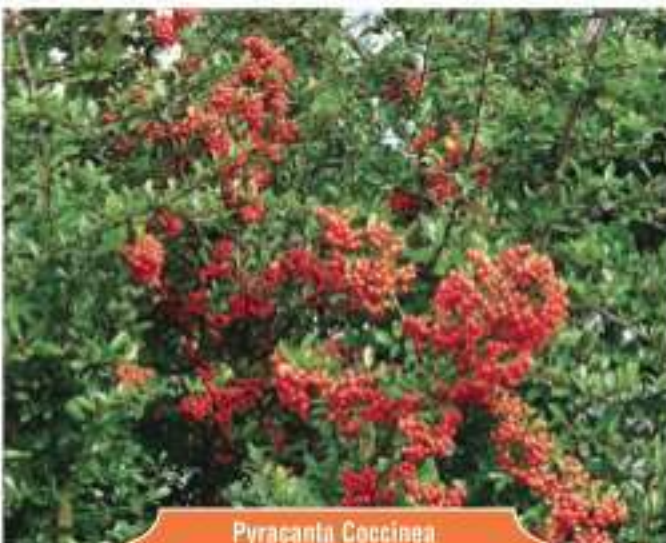

Pyracantha Coccinea
40-100 cm