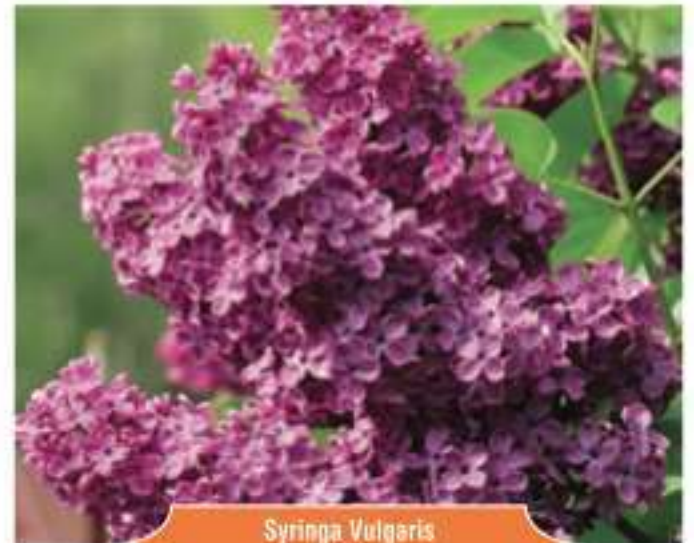

**Mandarin Miho Wase Sapling**  
150-250 cm

**Citrus Sinensis - Portakal Ağacı**  
150-250 cm

**CAMLICA**  
PEYZAJ & SÜS BİTKİLERİ LTD. ŞTİ.

**Magnolia Soulangeana**  
150-250 cm

**Hibiscus Syriacus**  
80-200 cm

**Syringa Vulgaris**  
80-200 cm

**Magnolia Soulangeana**  
150-250 cm

**Hibiscus Syriacus**  
80-200 cm

**Syringa Vulgaris**  
80-200 cm

**CAMLICA**  
PEYZAJ & SÜS BİTKİLERİ LTD. ŞTİ.

**Nerium Oleander - Zakkum**  
150-250 cm