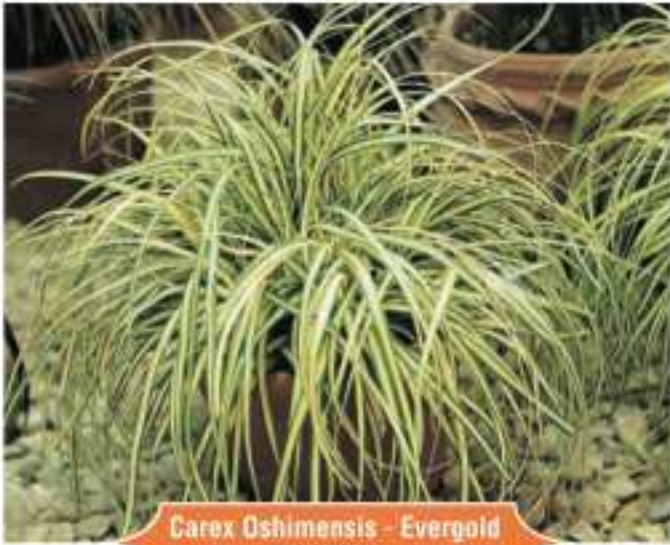

**Yucca Filamentosa**  
40-100 cm

**Cyllisus Scoparius**  
40-100 cm

**CAMLICA**  
PEYZAJ & SÜS BİTKİLERİ LTD. ŞTİ.

*Miscanthus Sinensis - Variegatus*  
40-100 cm

*Miscanthus Sinensis - Zebrinus*  
40-100 cm

*Miscanthus Sinensis - Gracillimus*  
40-100 cm

*Carex Oshimensis - Evergold*  
40-100 cm

*Carex Oshimensis - Buchanani*  
40-100 cm

*Festuca Glauca - Elijah Blue*  
20-60 cm

*Bambusa Pseudosasa*  
40-100 cm