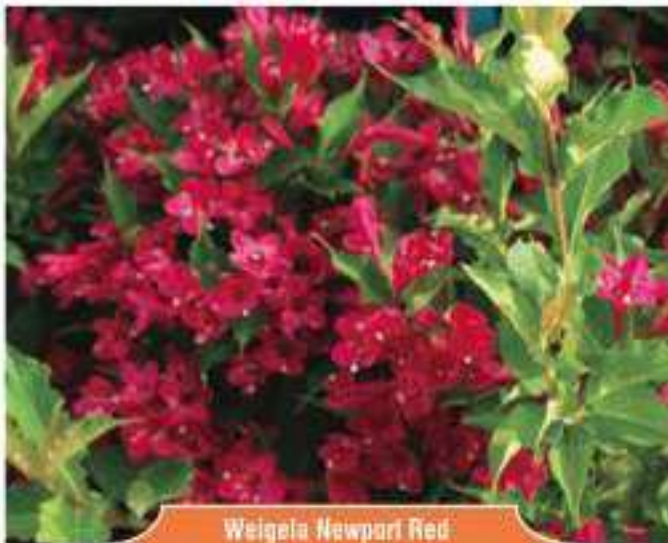

Weigela Newport Red
40-80 cm