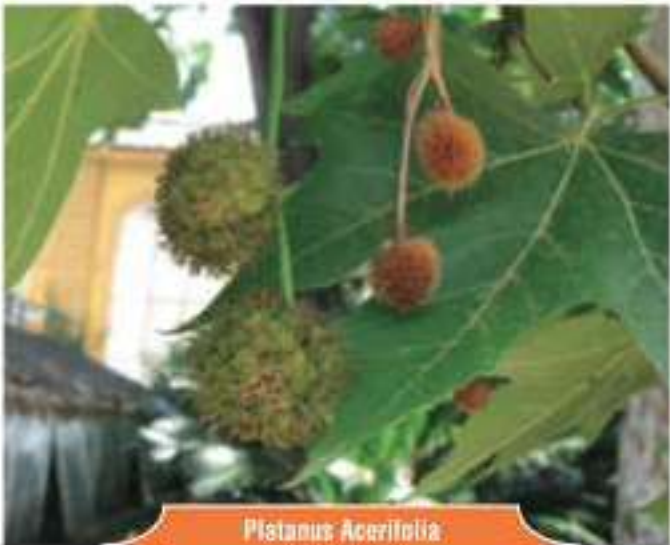

**Cupressus Arizona Glauca**  
150-200+ cm

**Cypress Family**  
200-500 cm

**Pinus Nigra**  
200-500 cm

**Cupressus Arizona Glauca**  
150-200+ cm

**CAMLICA**  
PEYZAJ & SÜS BİTKİLERİ LTD. ŞTİ.

*Picea Pungens*  
200-500 cm

*Picea Abies*  
200-500 cm

*Cupressus Leylandii - Gold Rider*  
200-500 cm

*Picea Pungens*  
200-500 cm

*Picea Abies*  
200-500 cm

*Cupressus Leylandii*  
200-500 cm

**CAMLICA**  
PEYZAJ & NÜS BİTKİLERİ LTD. ŞTİ.

**Platanus Acerifolia**  
200-500 cm

**Acer Negundo**  
10-20 #

**Olive Tree - Zeytin Ağacı**  
150-250 cm

**Platanus Acerifolia**  
200-500 cm

**Acer Negundo**  
10-20 #

**Quercus Irocastris - Meşe Palamutu**  
150-250 cm