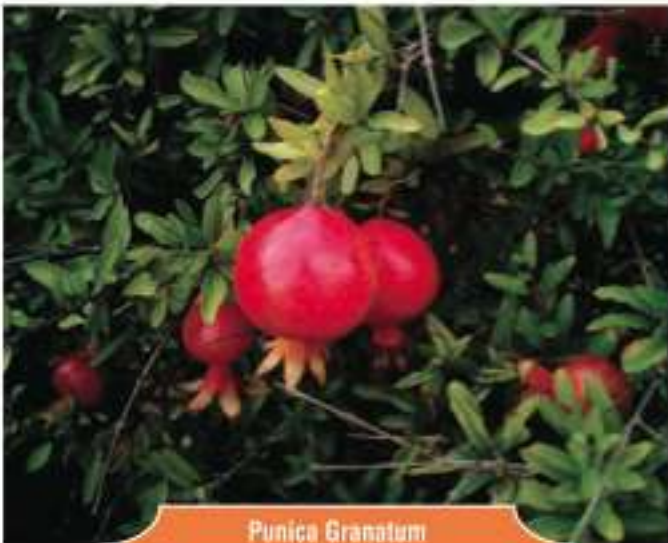

**Lagerstromia Indica - Oya Ağacı**  
80-200 cm

**Cercis Canadensis**  
150-250 cm

**Nerium Oleander - Zakkum**  
150-250 cm

**Lagerstromia Indica - Oya Ağacı**  
80-200 cm

**Cercis Canadensis**  
150-250 cm

**CAMLICA**  
PEYZAJ & SÜS BİTKİLERİ LTD. ŞTİ.

*Punica Granatum*  
40-200 cm

*Albizzia Julibrissin*  
10-20 d

*Aesculus Hippocastanum*  
10-20 d

*Punica Granatum*  
40-200 cm

*Albizzia Julibrissin*  
10-20 d

*Aesculus Hippocastanum*  
10-20 d

**ÇAMLICA**  
PEYZAJ & SÜS BİTKİLERİ LTD. ŞTİ.

**Morus Nigra Pendula - Ters Dut**  
150-250 cm

**Betula Lotus - Huş Ağacı**  
100-400 cm

**Olive Tree - Zeytin Ağacı**  
150-250 cm

**Morus Nigra Pendula - Ters Dut**  
150-250 cm

**Betula Lotus - Huş Ağacı**  
100-400 cm

**Olive Tree - Zeytin Ağacı**  
150-250 cm

**CAMLICA**  
PEYZAJ & SÜS BİTKİLERİ LTD. ŞTİ.

**Avage Americana**  
40-80 cm