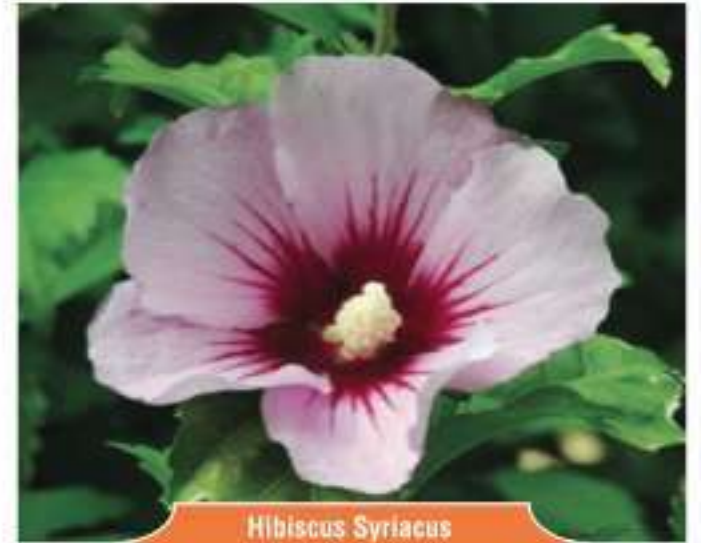

**Agapanthus Umbellatus - Ovalis**  
40-100 cm

**Weigela Newport Red**  
40-80 cm

**Weigela Florida Variegata**  
40-100 cm

**Weigela Minor Black**  
40-80 cm

**CAMLICA**  
PEYZAJ & SÜS BİTKİLERİ LTD. ŞTİ.

**Hydrangea Masja**  
40-100 cm

**Hydrangea Masja**  
40-100 cm

**Hydrangea Masja**  
40-100 cm

**Hibiscus Syriacus**  
40-100 cm

**Hibiscus Syriacus**  
40-100 cm

**Hibiscus Syriacus**  
40-100 cm

**Iris Germanica**  
40-80 cm

**Iris Germanica**  
40-80 cm

**Iris Versicolor**  
40-80 cm

**Gaura Lindheimeri**  
40-100 cm

**Gaura Lindheimeri**  
40-100 cm

**Grevillea Juniperina**  
40-100 cm

**Lonicera Tatarica**  
100-200 cm

**Lonicera Tatarica**  
100-200 cm