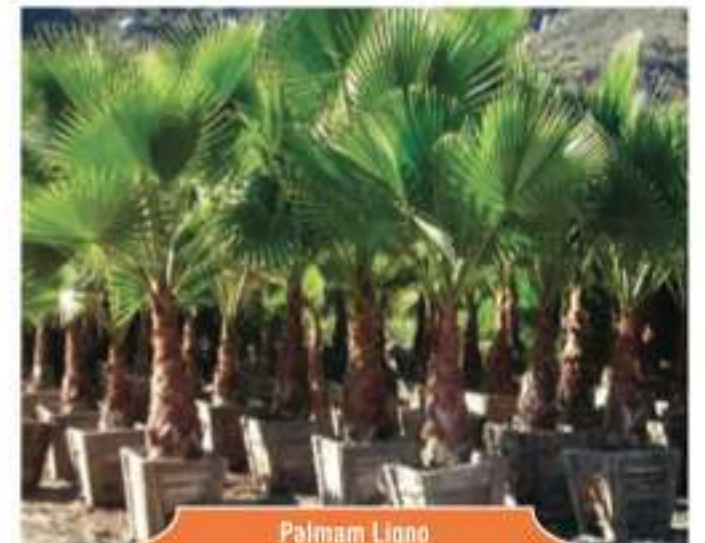

**Palmam Ligno**  
100-400 cm

**CAMLICA**  
PEYZAJ & SÜS BİTKİLERİ LTD. ŞTİ.

**Acer Platanoides Crimson Sentry**  
100-250 cm

**Linden Tree - İhlamur Ağacı**  
10-20 #

**Acer Negunda Flamingo**  
80-200 cm