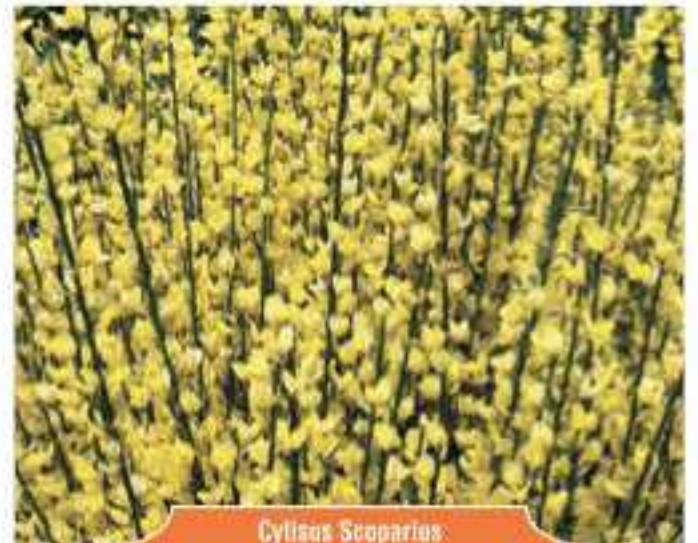

**Avage Americana - Variegata**  
40-80 cm

**Avage Americana**  
40-80 cm

**Phormium Tenax**  
40-100 cm

**Phormium Tenax Atropurpureum**  
40-100 cm

**Phormium Tenax - Tricolor**  
40-100 cm

**Dracanea Indivisa**  
60-150 cm

**Yucca Filamentosa**  
40-100 cm

**Cyllisus Scoparius**  
40-100 cm

**CAMLICA**  
PEYZAJ & SÜS BİTKİLERİ LTD. ŞTİ.

*Miscanthus Sinensis - Variegatus*  
40-100 cm

*Miscanthus Sinensis - Zebrinus*  
40-100 cm