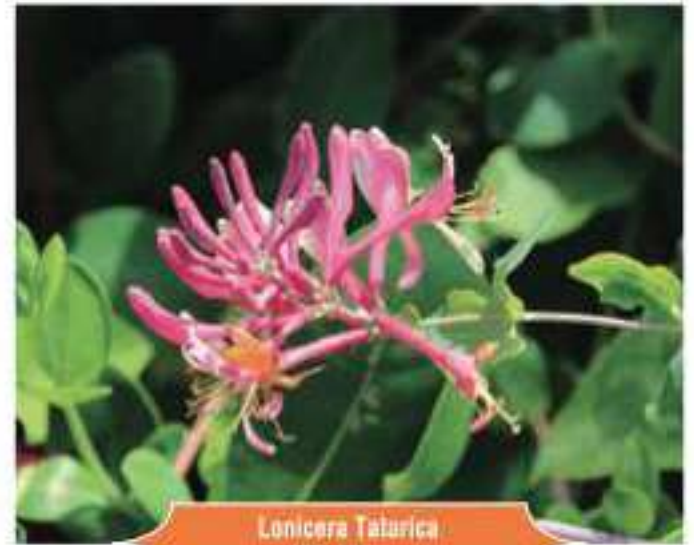

**Hydrangea Masja**  
40-100 cm

**Hydrangea Masja**  
40-100 cm

**Hydrangea Masja**  
40-100 cm

**Hibiscus Syriacus**  
40-100 cm

**Hibiscus Syriacus**  
40-100 cm

**Hibiscus Syriacus**  
40-100 cm

**Iris Germanica**  
40-80 cm

**Iris Germanica**  
40-80 cm

**Iris Versicolor**  
40-80 cm

**Gaura Lindheimeri**  
40-100 cm

**Gaura Lindheimeri**  
40-100 cm

**Grevillea Juniperina**  
40-100 cm

**Lonicera Tatarica**  
100-200 cm

**Lonicera Tatarica**  
100-200 cm

**Lonicera Tatarica**  
100-200 cm

**Nerium Oleander**  
40-100 cm

**Nerium Oleander**  
40-100 cm

**Nerium Oleander Nana**  
40-100 cm

**CAMLICA**  
PEYZAJ & SÜS BİTKİLERİ LTD. ŞTİ.

*Callistemon Citrinus*  
40-100 cm