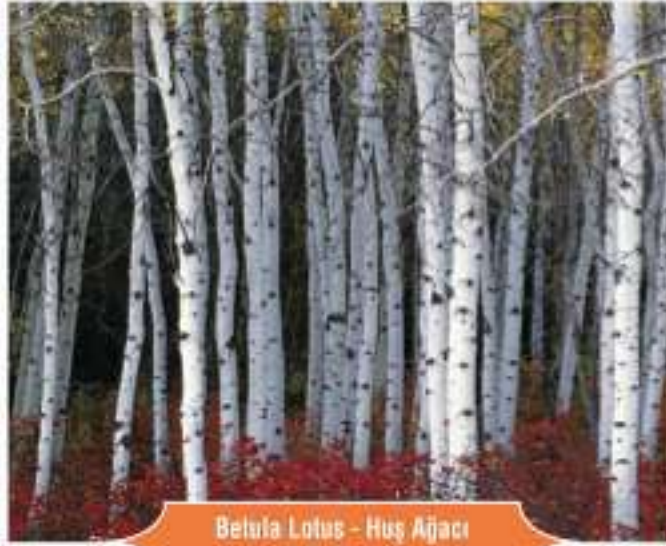

Betula Lotus - Huş Ağacı
100-400 cm