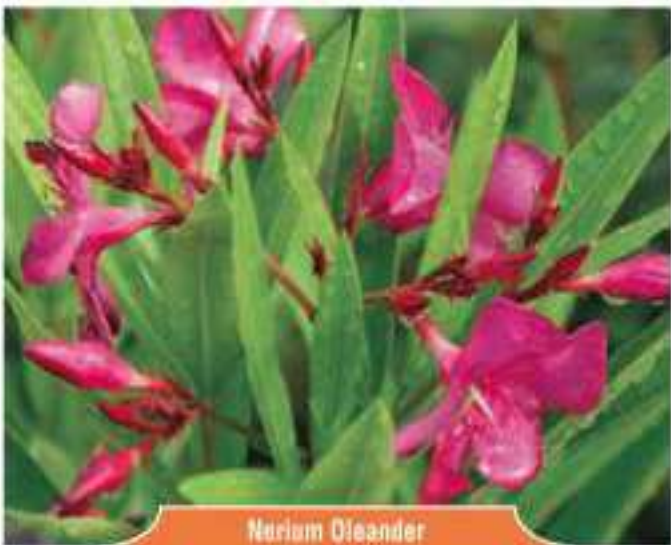

**Iris Germanica**  
40-80 cm

**Iris Versicolor**  
40-80 cm

**Gaura Lindheimeri**  
40-100 cm

**Gaura Lindheimeri**  
40-100 cm

**Grevillea Juniperina**  
40-100 cm

**Lonicera Tatarica**  
100-200 cm

**Lonicera Tatarica**  
100-200 cm

**Lonicera Tatarica**  
100-200 cm

**Nerium Oleander**  
40-100 cm

**Nerium Oleander**  
40-100 cm

**Nerium Oleander Nana**  
40-100 cm

**CAMLICA**  
PEYZAJ & SÜS BİTKİLERİ LTD. ŞTİ.

*Callistemon Citrinus*  
40-100 cm