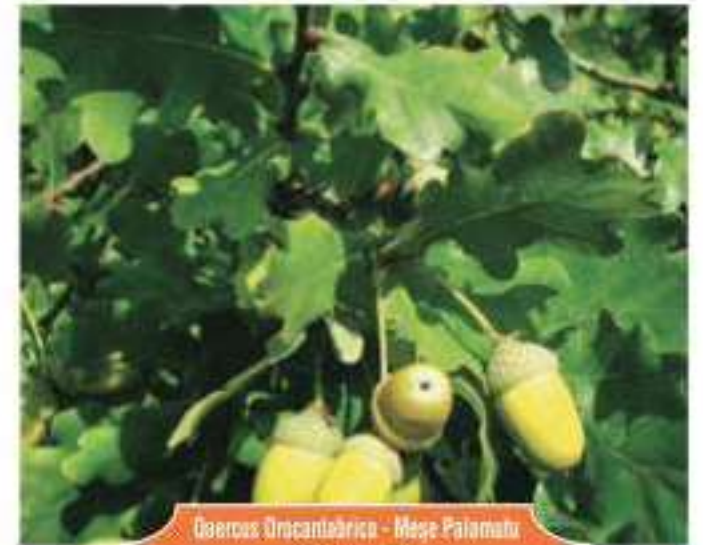

*Picea Abies*  
200-500 cm

*Cupressus Leylandii - Gold Rider*  
200-500 cm

*Picea Pungens*  
200-500 cm

*Picea Abies*  
200-500 cm

*Cupressus Leylandii*  
200-500 cm

**CAMLICA**  
PEYZAJ & NÜS BİTKİLERİ LTD. ŞTİ.

**Platanus Acerifolia**  
200-500 cm

**Acer Negundo**  
10-20 #

**Olive Tree - Zeytin Ağacı**  
150-250 cm

**Platanus Acerifolia**  
200-500 cm

**Acer Negundo**  
10-20 #

**Quercus Irocastris - Meşe Palamutu**  
150-250 cm

**CAMLICA**  
PEYZAJ & SÜS BİTKİLERİ LTD. ŞTİ.

**Photinia Fraseri Red Robin**  
10-20 #

**Laurus nobilis**  
40-200 cm

**Magnolia Grandiflora**  
150-300 cm

**Photinia Fraseri Red Robin**  
10-20 #

**Laurus nobilis**  
40-200 cm