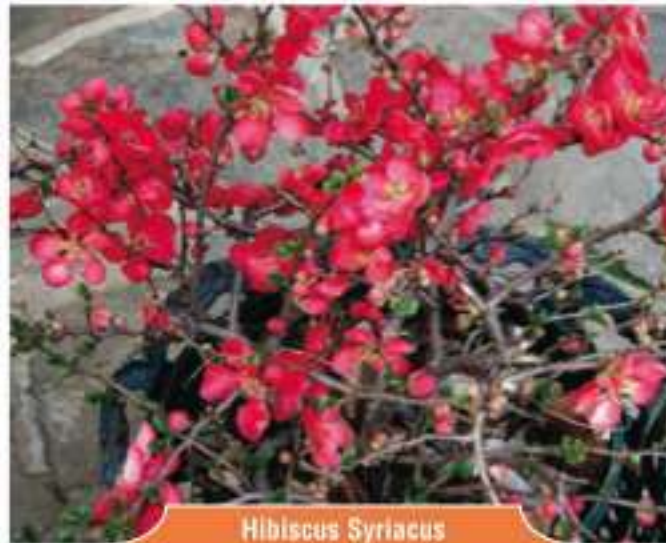

Hibiscus Syriacus
40-100 cm