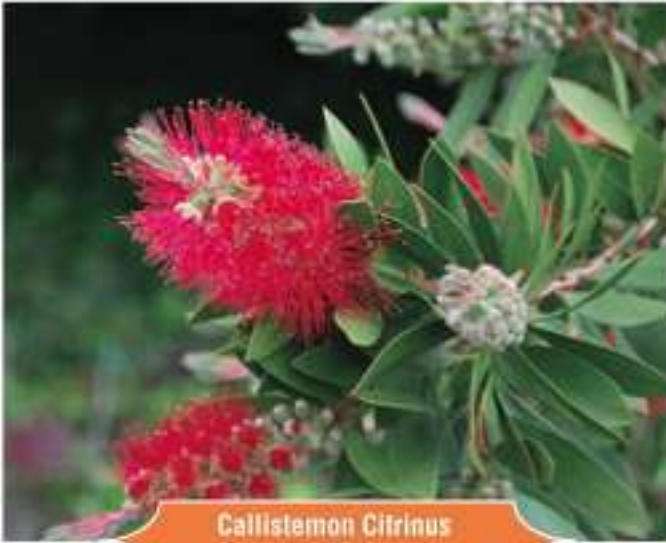

**Lonicera Tatarica**  
100-200 cm

**Nerium Oleander**  
40-100 cm

**Nerium Oleander**  
40-100 cm

**Nerium Oleander Nana**  
40-100 cm

**CAMLICA**  
PEYZAJ & SÜS BİTKİLERİ LTD. ŞTİ.

*Callistemon Citrinus*  
40-100 cm