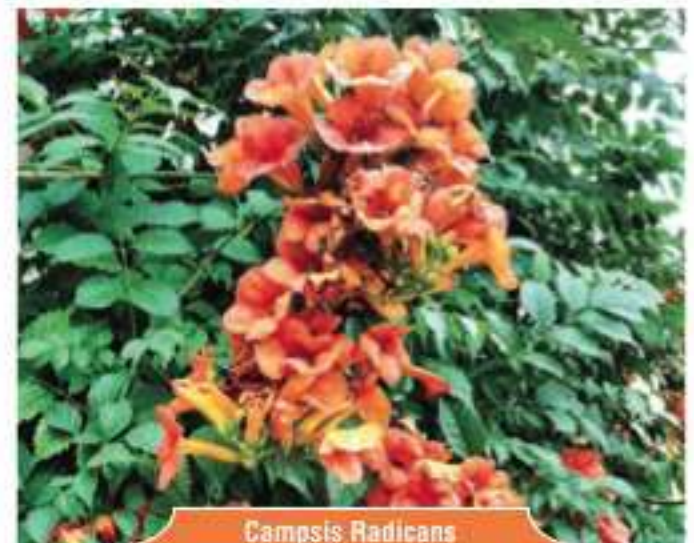

*Viburnum Opulus*  
40-100 cm

*Viburnum Tinus*  
40-100 cm

*Viburnum Lucidum*  
40-100 cm

*Rosa Sp*  
40-100 cm

*Rosa Sp*  
40-100 cm

*Rosa Sp*  
40-100 cm

**Amphilopsis Veitchii**  
80-200 cm

**Amphilopsis Veitchii**  
80-200 cm

**Amphilopsis Veitchii**  
80-200 cm

**Hedera Helix - Elegantissima**  
80-200 cm

**Hedera Helix - Spiller**  
80-200 cm

**Hedera Helix - Hibernica**  
80-200 cm

**Campsis Radicans**  
80-200 cm

**Campsis Radicans**  
80-200 cm