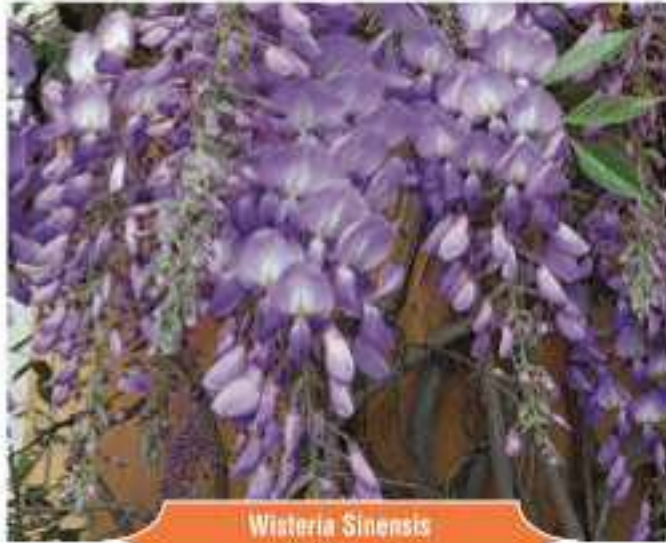

**Acer Platanoides Crimson Sentry**  
100-250 cm

**Linden Tree - İhlamur Ağacı**  
10-20 #

**Acer Negunda Flamingo**  
80-200 cm

**CAMLICA**  
PEYZAJ & SÜS BİTKİLERİ LTD. ŞTİ.

*Robinia Pseudoacacia Umbraculifera*  
150-300 cm