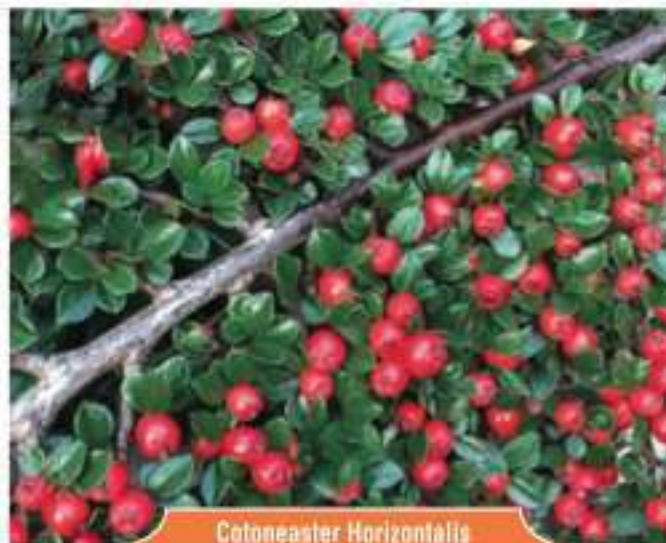

*Callistemon Laevis*  
40-100 cm

*Callistemon Laevis*  
40-100 cm

*Chaenomeles Japonica*  
40-100 cm

*Hibiscus Syriacus*  
40-100 cm

*Lantana Camara*  
40-100 cm

*Pyracantha Coccinea*  
40-100 cm

*Cotoneaster Horizontalis*  
40-100 cm

*Cotoneaster Salicifolia*  
40-100 cm

*Ligustrum Japonicum*  
10-20 d

*Ligustrum Ovalifolium*  
10-20 d

*Eonymus Alatus*  
40-100 cm

*Liriope Muscari*  
20-60 cm

*Liriope Muscari*  
20-60 cm

*Liriope Muscari Silver Ribbon*  
20-60 cm