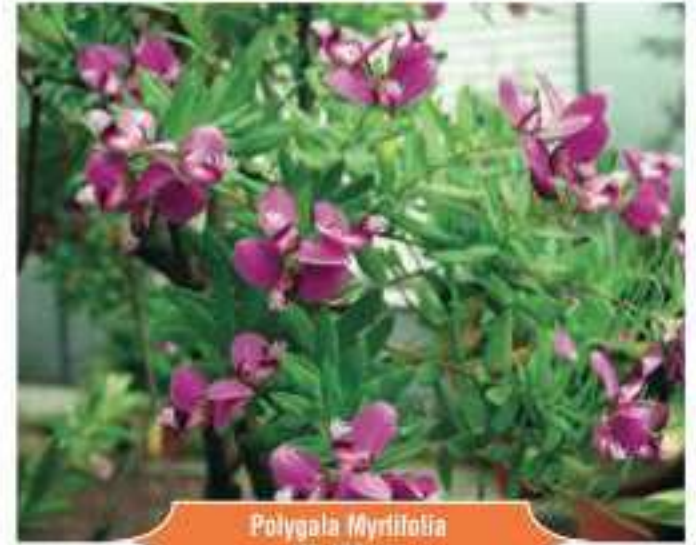

*Cotoneaster Salicifolia*  
40-100 cm

*Ligustrum Japonicum*  
10-20 d

*Ligustrum Ovalifolium*  
10-20 d

*Eonymus Alatus*  
40-100 cm

*Liriope Muscari*  
20-60 cm

*Liriope Muscari*  
20-60 cm

*Liriope Muscari Silver Ribbon*  
20-60 cm

*Escallonia Rubra*  
40-100 cm

*Myrtus Communis*  
40-80 cm

*Myrtus Communis*  
40-80 cm

*Polygala Myrtifolia*  
40-100 cm

*Polygala Myrtifolia*  
40-100 cm

*Polygala Myrtifolia*  
40-100 cm

*Rhynchospermum Jasminoides*  
100-200 cm

*Rhynchospermum Jasminoides*  
100-200 cm

*Rhynchospermum Jasminoides*  
100-200 cm

*Rosmarinus Officinalis*  
40-80 cm

*Rosmarinus Officinalis*  
40-80 cm

*Rosmarinus Officinalis*  
40-80 cm

*Spiraea Vanhouttei*  
40-100 cm