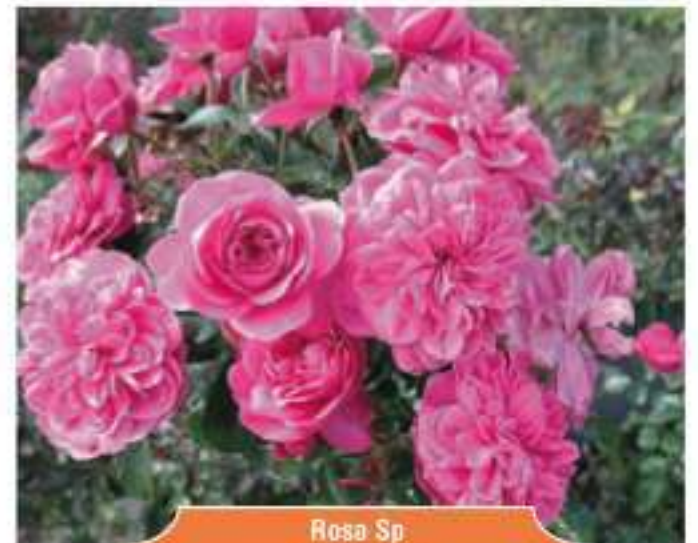

*Viburnum Opulus*  
40-100 cm

*Viburnum Tinus*  
40-100 cm

*Viburnum Lucidum*  
40-100 cm

*Rosa Sp*  
40-100 cm

*Rosa Sp*  
40-100 cm

*Rosa Sp*  
40-100 cm

**Amphilopsis Veitchii**  
80-200 cm

**Amphilopsis Veitchii**  
80-200 cm

**Amphilopsis Veitchii**  
80-200 cm

**Hedera Helix - Elegantissima**  
80-200 cm

**Hedera Helix - Spiller**  
80-200 cm

**Hedera Helix - Hibernica**  
80-200 cm

**Campsis Radicans**  
80-200 cm

**Campsis Radicans**  
80-200 cm