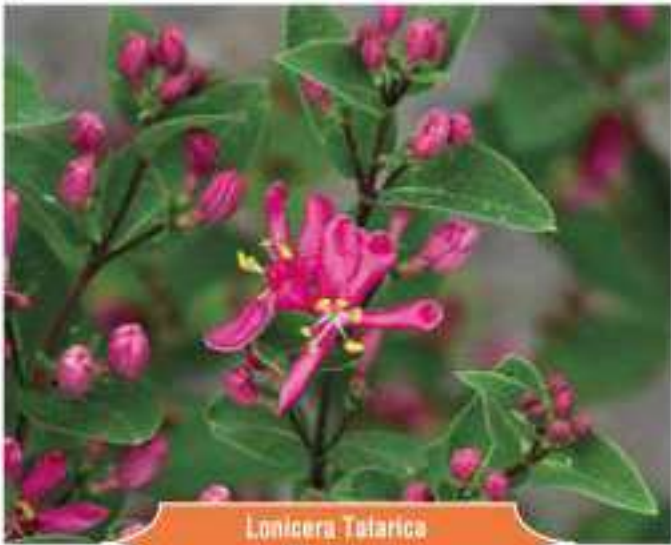

**Hydrangea Masja**  
40-100 cm

**Hydrangea Masja**  
40-100 cm

**Hydrangea Masja**  
40-100 cm

**Hibiscus Syriacus**  
40-100 cm

**Hibiscus Syriacus**  
40-100 cm

**Hibiscus Syriacus**  
40-100 cm

**Iris Germanica**  
40-80 cm

**Iris Germanica**  
40-80 cm

**Iris Versicolor**  
40-80 cm

**Gaura Lindheimeri**  
40-100 cm

**Gaura Lindheimeri**  
40-100 cm

**Grevillea Juniperina**  
40-100 cm

**Lonicera Tatarica**  
100-200 cm

**Lonicera Tatarica**  
100-200 cm

**Lonicera Tatarica**  
100-200 cm

**Nerium Oleander**  
40-100 cm

**Nerium Oleander**  
40-100 cm

**Nerium Oleander Nana**  
40-100 cm

**CAMLICA**  
PEYZAJ & SÜS BİTKİLERİ LTD. ŞTİ.

*Callistemon Citrinus*  
40-100 cm