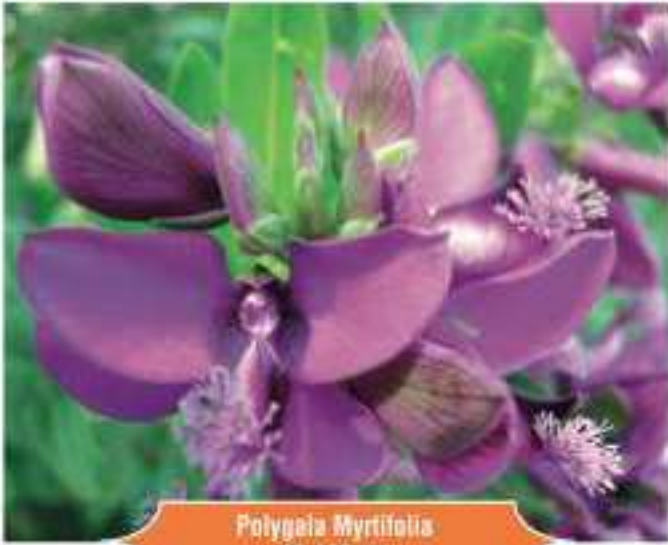

*Cotoneaster Salicifolia*  
40-100 cm

*Ligustrum Japonicum*  
10-20 d

*Ligustrum Ovalifolium*  
10-20 d

*Eonymus Alatus*  
40-100 cm

*Liriope Muscari*  
20-60 cm

*Liriope Muscari*  
20-60 cm

*Liriope Muscari Silver Ribbon*  
20-60 cm

*Escallonia Rubra*  
40-100 cm

*Myrtus Communis*  
40-80 cm

*Myrtus Communis*  
40-80 cm

*Polygala Myrtifolia*  
40-100 cm

*Polygala Myrtifolia*  
40-100 cm

*Polygala Myrtifolia*  
40-100 cm

*Rhynchospermum Jasminoides*  
100-200 cm